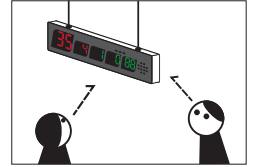

型式:STR-CG、サイズ:W55×H93×D8
(ホルダー無し)、重量:35g(電池含む)

ホルダー付き
STR-CG-HD

場所をとらず、壁やテーブル下の設置が可能です。
盗難・落下防止用にワイヤーを取り付けることもできます。

ロゴシール

長押し消去

片面/両面受信表示機

型式：SRE-K/R・KS/RS-KY/RY、サイズ：W465×H112×D42 (Kタイプ)・×D49 (Rタイプ) (突起物を除く)、重量：785g (Kタイプ)・949g (Rタイプ)

番号を表示する受信表示機。遠くからも見やすいデザインで、チャイムの種類は14種類。番号は消し機や、タイマーで消すこともできます。

片面/両面受信表示機 レディーコール付き 赤緑タイプ

レディーコール送信機を使用すると、右から左へ3枠優先で番号を緑表示します。

片面/両面受信表示機 赤緑黄タイプ

赤・緑・黄色の番号を優先順に左から表示します。

100Vの電源があれば簡単に設置できます。

両方向から確認できる利便性の高いタイプもあります。