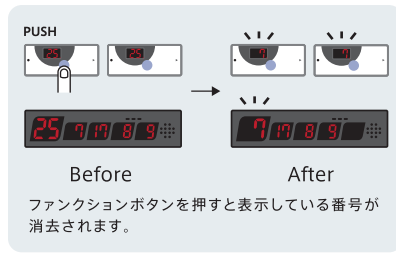

防滴仕様で安定感のあるスリム型送信機。

防滴仕様

壁掛け仕様

外部接点
スイッチ機能

ロゴシート

3色表示仕様

長押し消去

カード型送信機

型式:STR-CG、サイズ:W55×H93×D8
(ホルダー無し)、重量:35g(電池含む)

ホルダー付き
STR-CG-HD

場所をとらず、壁やテーブル下の設置が可能です。
盗難・落下防止用にワイヤーを取り付けることもできます。

ロゴシール

長押し消去

片面/両面受信表示機

型式：SRE-K/R・KS/RS-KY/RY、サイズ：W465×H112×D42 (Kタイプ)・×D49 (Rタイプ) (突起物を除く)、重量：785g (Kタイプ)・949g (Rタイプ)

番号を表示する受信表示機。遠くからも見やすいデザインで、チャイムの種類は14種類。番号は消し機や、タイマーで消すこともできます。

片面/両面受信表示機 レディーコール付き 赤緑タイプ

レディーコール送信機を使用すると、右から左へ3枠優先で番号を緑表示します。

片面/両面受信表示機 赤緑黄タイプ

赤・緑・黄色の番号を優先順に左から表示します。

100Vの電源があれば簡単に設置できます。

両方向から確認できる利便性の高いタイプもあります。

1台の受信機でエリア別に音色を分けることができます (3エリア)。

一枠目の番号表示枠はほかの表示枠と比べて1.5倍に。数字が並んでも見やすいデザインです。

携帯受信機 LEDタイプ

型式：SRE-KL-S、サイズ：W100×H43×D18 (本体のみ)、重量：55g (バッテリー含む)
※番号表示は赤のみです。
※充電には別売りの小型充電スタンドが必要です。

パイプでお知らせ。手もとで確認できます。

液晶携帯送受信機