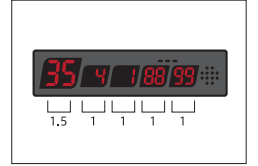

型式:STR-CG、サイズ:W55×H93×D8
(ホルダー無し)、重量:35g(電池含む)

ホルダー付き
STR-CG-HD

場所をとらず、壁やテーブル下の設置が可能です。
盗難・落下防止用にワイヤーを取り付けることもできます。

ロゴシール

長押し消去

片面/両面受信表示機

型式：SRE-K/R・KS/RS-KY/RY、サイズ：W465×H112×D42 (Kタイプ)・×D49 (Rタイプ) (突起物を除く)、重量：785g (Kタイプ)・949g (Rタイプ)

番号を表示する受信表示機。遠くからも見やすいデザインで、チャイムの種類は14種類。番号は消し機や、タイマーで消すこともできます。

片面/両面受信表示機 レディーコール付き 赤緑タイプ

レディーコール送信機を使用すると、右から左へ3枠優先で番号を緑表示します。

片面/両面受信表示機 赤緑黄タイプ

赤・緑・黄色の番号を優先順に左から表示します。

100Vの電源があれば簡単に設置できます。

両方向から確認できる利便性の高いタイプもあります。

1台の受信機でエリア別に音色を分けることができます (3エリア)。

一枠目の番号表示枠はほかの表示枠と比べて1.5倍に。数字が並んでも見やすいデザインです。

携帯受信機 LEDタイプ

型式：SRE-KL-S、サイズ：W100×H43×D18 (本体のみ)、重量：55g (バッテリー含む)
※番号表示は赤のみです。
※充電には別売りの小型充電スタンドが必要です。

パイプでお知らせ。手もとで確認できます。

液晶携帯送受信機