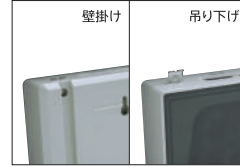

防滴仕様で安定感のあるスリム型送信機。

防滴仕様

壁掛け仕様

外部接点
スイッチ機能

ロゴシート

3色表示仕様

長押し消去

カード型送信機

型式:STR-CG、サイズ:W55×H93×D8
(ホルダー無し)、重量:35g(電池含む)

ホルダー付き
STR-CG-HD

場所をとらず、壁やテーブル下の設置が可能です。
盗難・落下防止用にワイヤーを取り付けることもできます。

ロゴシール

長押し消去

片面/両面受信表示機

型式：SRE-K/R・KS/RS-KY/RY、サイズ：W465×H112×D42 (Kタイプ)・×D49 (Rタイプ) (突起物を除く)、重量：785g (Kタイプ)・949g (Rタイプ)

番号を表示する受信表示機。遠くからも見やすいデザインで、チャイムの種類は14種類。番号は消し機や、タイマーで消すこともできます。

片面/両面受信表示機 レディーコール付き 赤緑タイプ

レディーコール送信機を使用すると、右から左へ3枠優先で番号を緑表示します。

片面/両面受信表示機 赤緑黄タイプ

赤・緑・黄色の番号を優先順に左から表示します。

100Vの電源があれば簡単に設置できます。

両方向から確認できる利便性の高いタイプもあります。